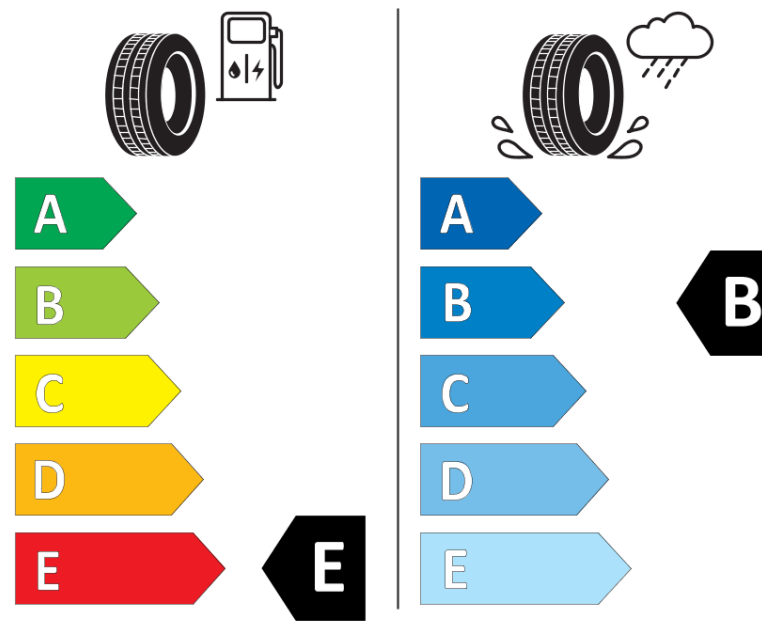

## Produktdatenblatt

Verordnung (EU) 2020/740

Marke	BFGOODRICH
Profilausführung	ALL-TERRAIN T/A KO2
Artikelnummer	415223
Dimension	37X12.5R17
Tragfähigkeitsindex	116
Tragfähigkeitsindex für Zwillingmontage	
Geschwindigkeitsindex	R
Kraftstoffeffizienzklasse	E
Nasshaftungsklasse	B
Klassifizierung externes Rollgeräusch	B
Externes Rollgeräusch	75 dB
Winterreifen (3PMSF)	Ja
Produktionsbeginn	12/17
Produktionsende	
Zusätzliche Informationen	37X12.50R17LT116R TL ALL-TERRAIN T/A KO2 LRC RWL GO
Zusätzlicher Tragfähigkeitsindex	

Tragfähigkeitsindex (doppelt, für zusätzliche Leistungsbeschreibung)

Geschwindigkeitsindex zum zusätzlichen Tragfähigkeitsindex

# ENERG

BFGOODRICH

415223

37X12.5R17 116 R

C2

2020/740