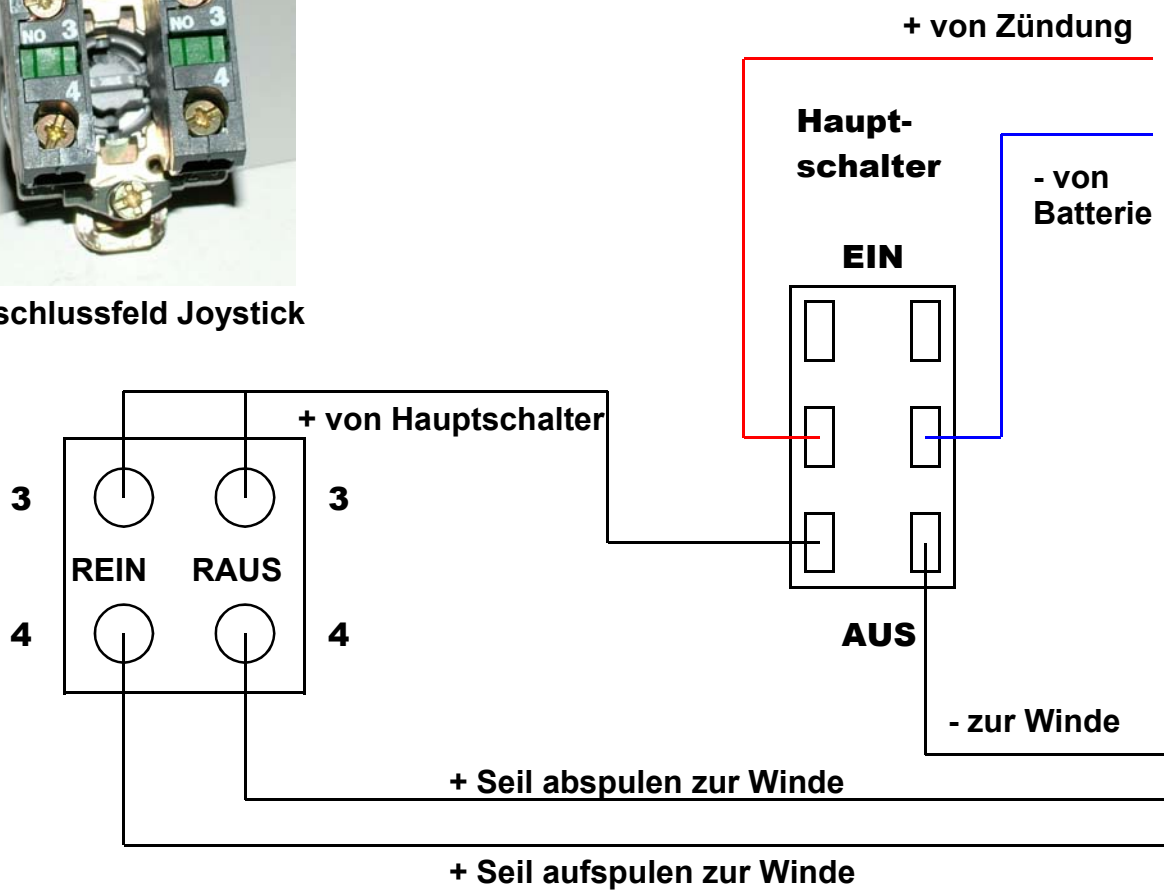

Anschluss Joystick für Seilwinde

Diese Anleitung beschreibt den Anschluss eines Joystick zur Ansteuerung einer Seilwinde.

Anschlussfeld Joystick

Anschlussfeld Hauptschalter

K&S U-Car Tuning

Gottlieb-Daimler-Strasse 27
74831 Gundelsheim