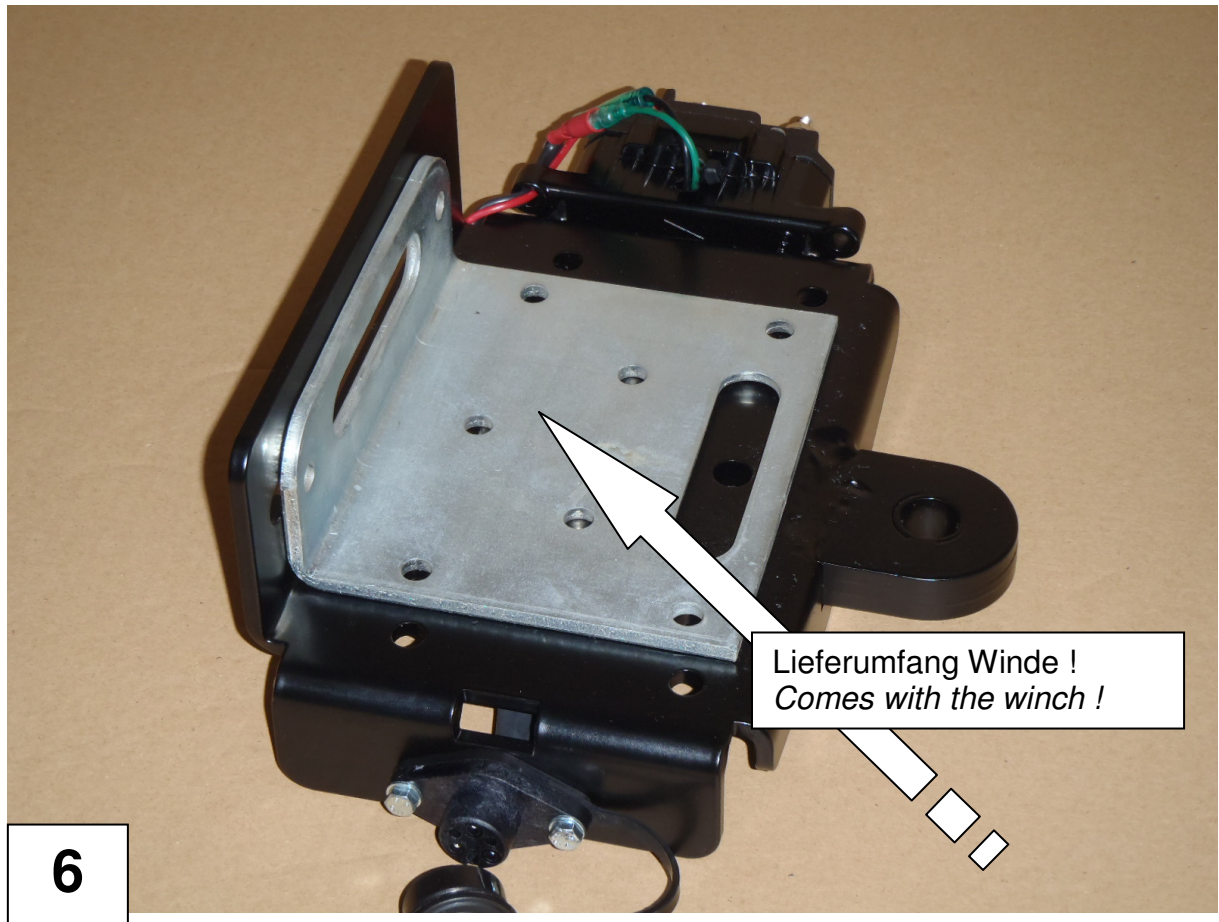

## Anbauanleitung Seiwlintenträger SUV-Abschleppöse-Universal

Best.-Nr.: 1-26378

AL: 2009- 00

1 x Windenträger ( A )  
1 x Sicherungsbolzen ( B )  
1 x Vorstecker ( C )

1 x Anleitung AL 2009

2 x Schraube M 5 x 25  
4 x U-Scheibe M 5  
2 x Federring M5  
2 x Mutter M 5

2 x Rohrkerbschuh 16<sup>2</sup> - M6  
1 x Rundstecker rot  
1 x Rundsteckhülse rot  
1 x Ringzunge rot

**Bedienungsanleitung Winde !**

*Users manual winch !*

**1**

**Lieferumfang Winde !**  
*Comes with the winch !*

**2**

**M 5 x 25**

7

8

9

10

**Bedienungsanleitung Winde !**

*Users manual winch !*