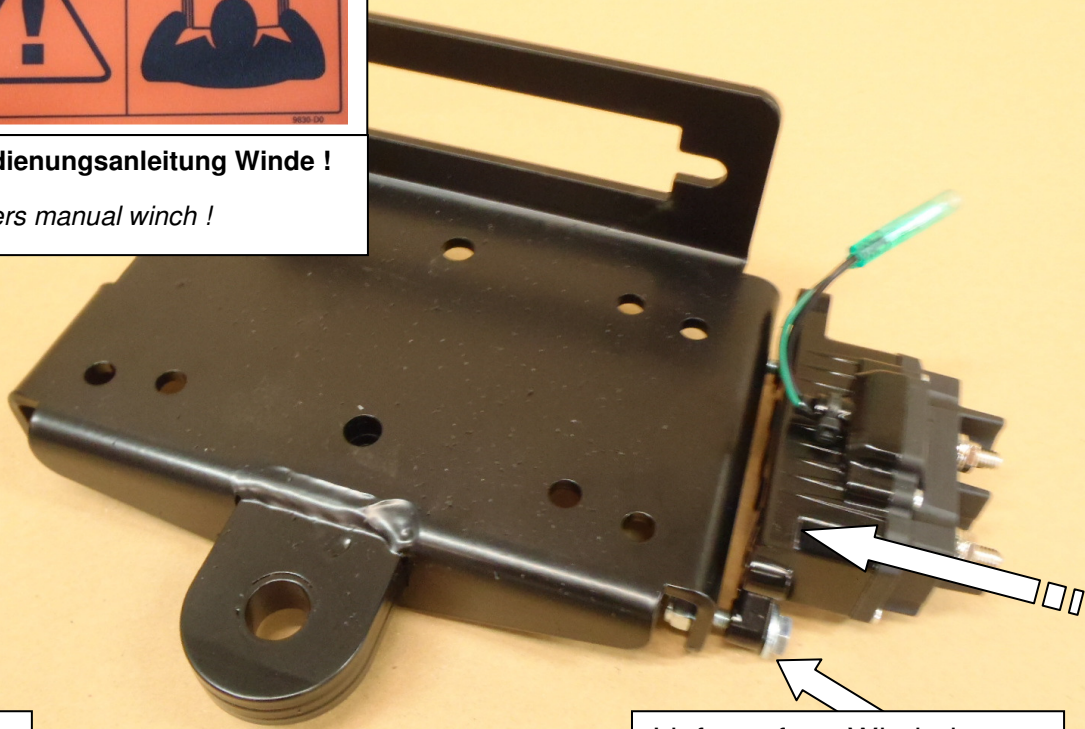

## Anbauanleitung Seiwlintenträger SUV-Abschleppöse-Universal

Best.-Nr.: 1-26378

AL: 2009- 00

1 x Windenträger ( A )  
1 x Sicherungsbolzen ( B )  
1 x Vorstecker ( C )

1 x Anleitung AL 2009

2 x Schraube M 5 x 25  
4 x U-Scheibe M 5  
2 x Federring M5  
2 x Mutter M 5

2 x Rohrkerbschuh 16<sup>2</sup> - M6  
1 x Rundstecker rot  
1 x Rundsteckhülse rot  
1 x Ringzunge rot

**Bedienungsanleitung Winde !**

*Users manual winch !*

**1**

**Lieferumfang Winde !**  
*Comes with the winch !*

**2**

**M 5 x 25**

7

8

9

10

**Bedienungsanleitung Winde !**

*Users manual winch !*