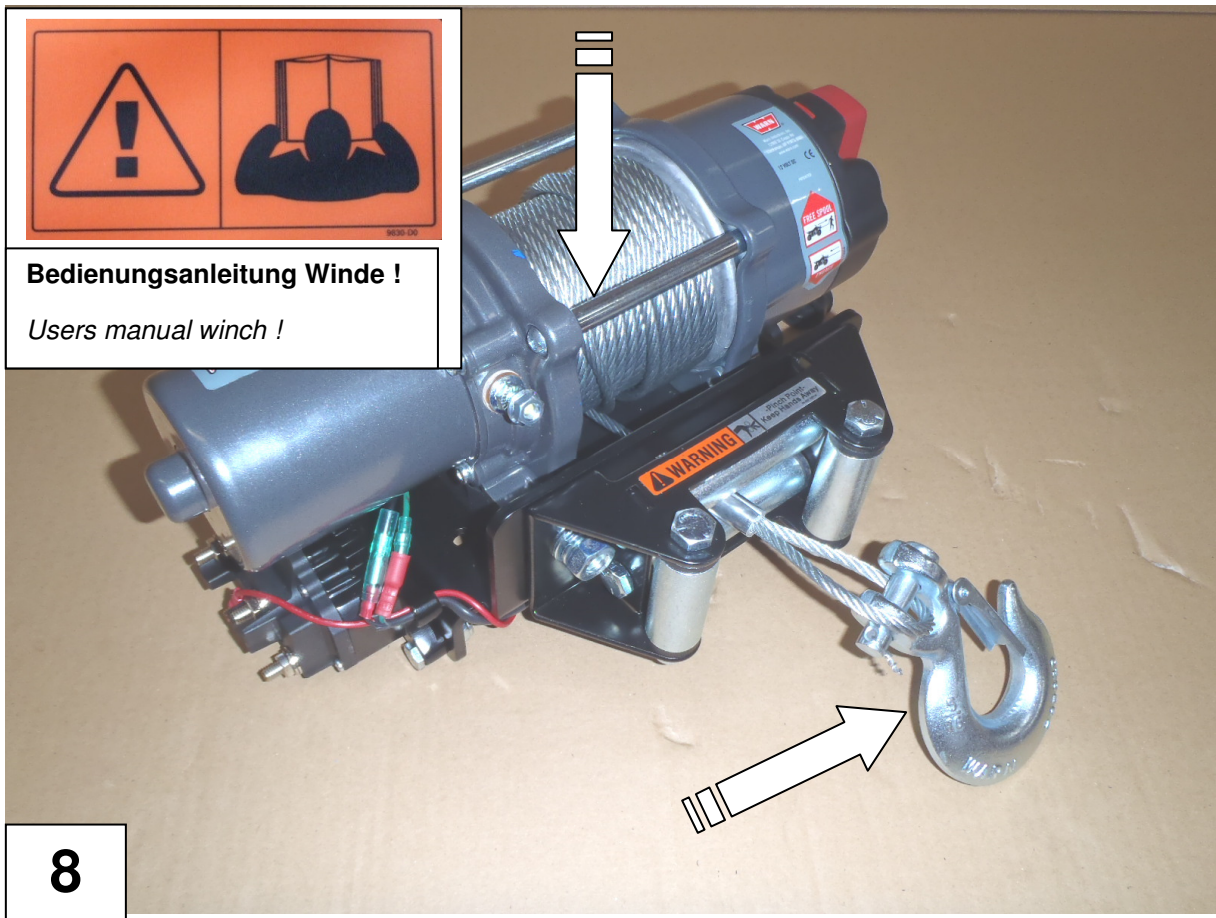

2 x Rohrkerbschuh 16<sup>2</sup> - M6  
1 x Rundstecker rot  
1 x Rundsteckhülse rot  
1 x Ringzunge rot

**Bedienungsanleitung Winde !**

*Users manual winch !*

**1**

**Lieferumfang Winde !**  
*Comes with the winch !*

**2**

**M 5 x 25**

7

8

9

10

**Bedienungsanleitung Winde !**

*Users manual winch !*