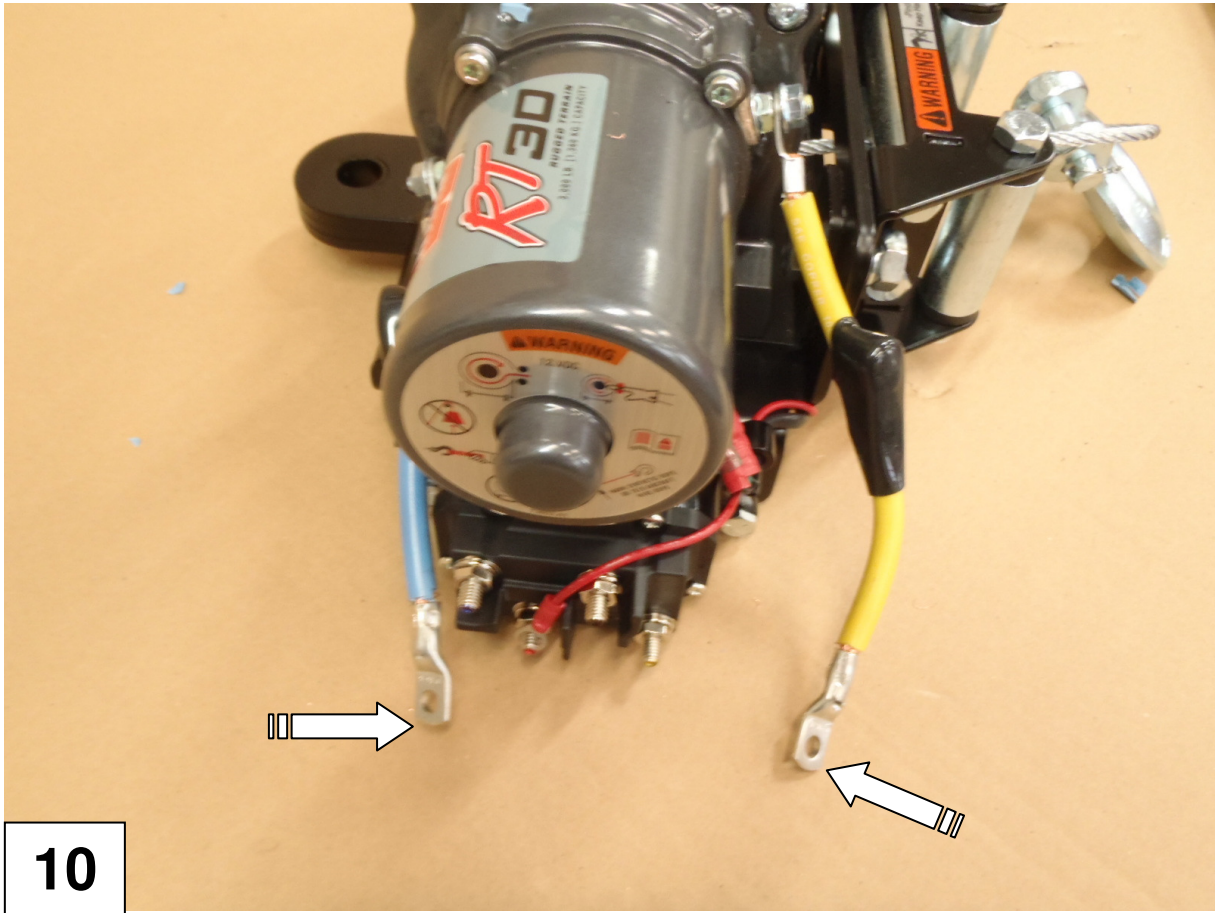

2 x Rohrkerbschuh 16<sup>2</sup> - M6  
1 x Rundstecker rot  
1 x Rundsteckhülse rot  
1 x Ringzunge rot

**Bedienungsanleitung Winde !**

*Users manual winch !*

**1**

**Lieferumfang Winde !**  
*Comes with the winch !*

**2**

**M 5 x 25**

7

8

9

10

**Bedienungsanleitung Winde !**

*Users manual winch !*