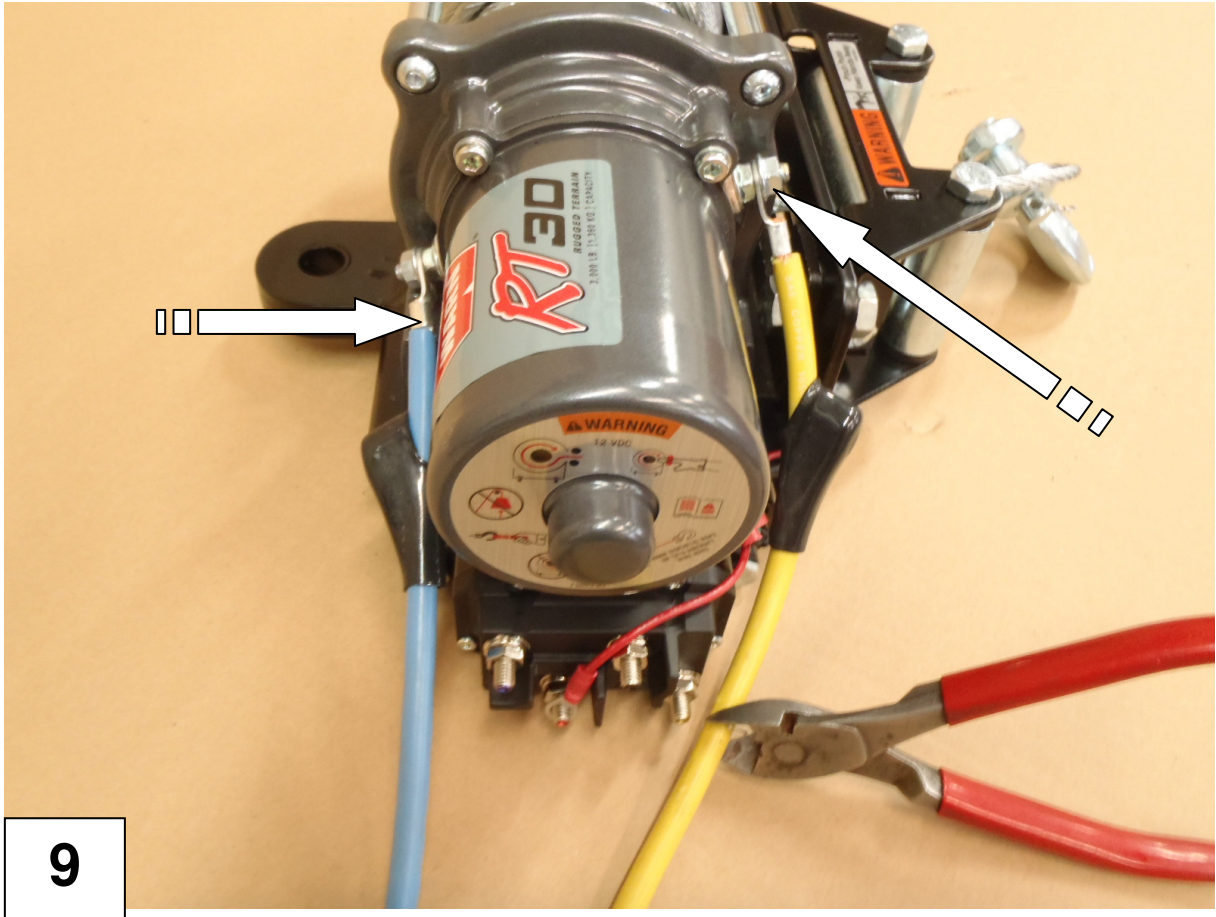

2 x Rohrkerbschuh 16<sup>2</sup> - M6  
1 x Rundstecker rot  
1 x Rundsteckhülse rot  
1 x Ringzunge rot

**Bedienungsanleitung Winde !**

*Users manual winch !*

**1**

**Lieferumfang Winde !**  
*Comes with the winch !*

**2**

**M 5 x 25**

7

8

9

10

**Bedienungsanleitung Winde !**

*Users manual winch !*