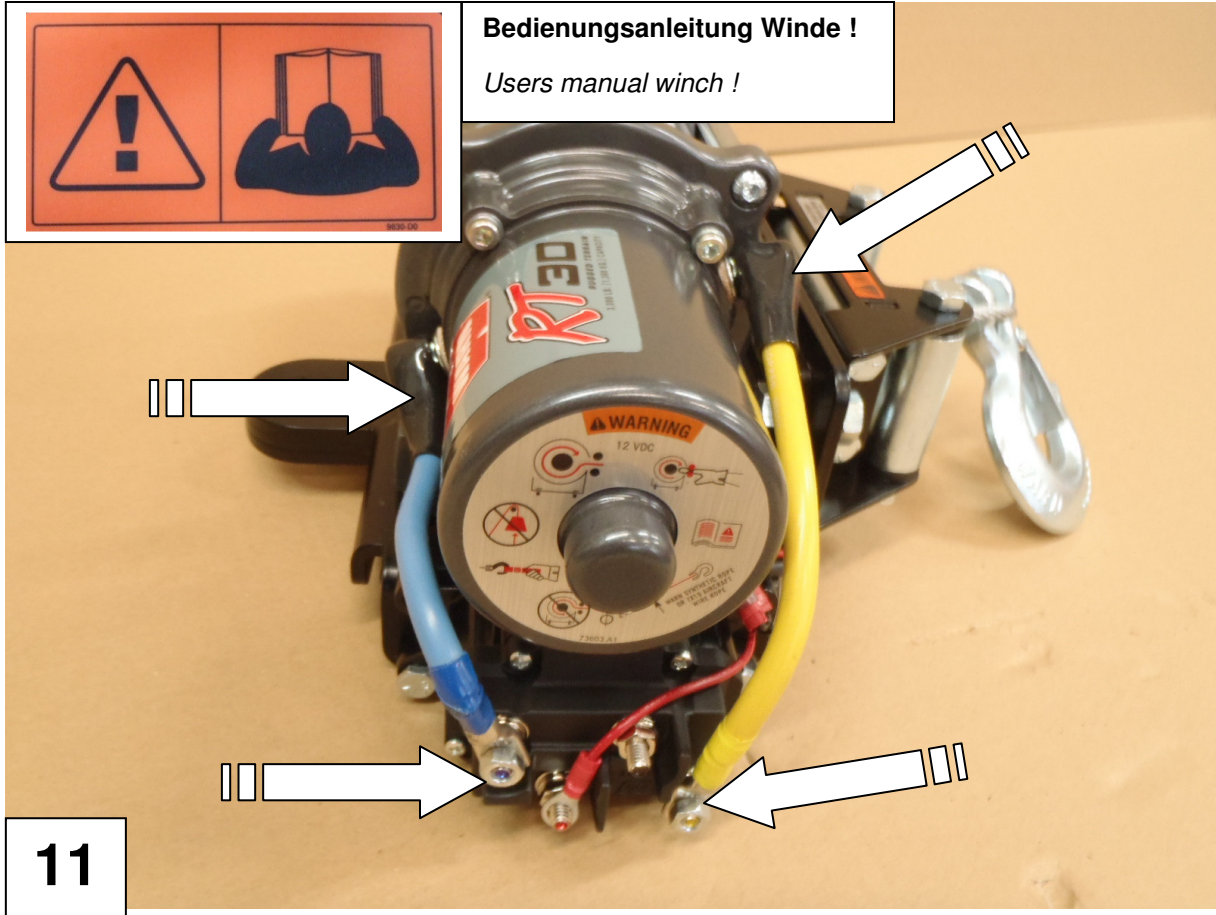

2 x Rohrkerbschuh 16<sup>2</sup> - M6  
1 x Rundstecker rot  
1 x Rundsteckhülse rot  
1 x Ringzunge rot

**Bedienungsanleitung Winde !**

*Users manual winch !*

**1**

**Lieferumfang Winde !**  
*Comes with the winch !*

**2**

**M 5 x 25**

7

8

9

10

**Bedienungsanleitung Winde !**

*Users manual winch !*