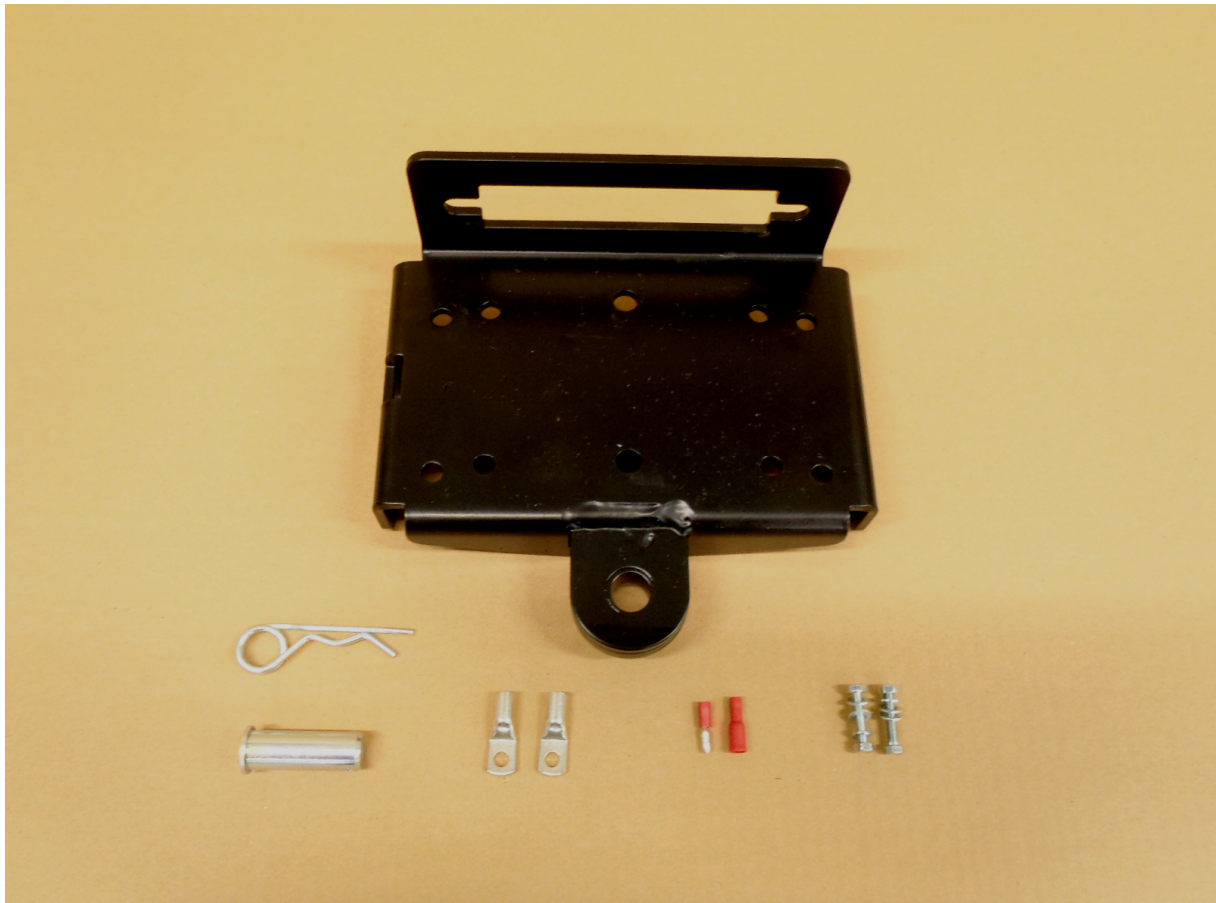

## Anbauanleitung Seiwlintenträger SUV-Abschleppöse-Universal

Best.-Nr.: 1-26378

AL: 2009- 00

1 x Windenträger ( A )  
1 x Sicherungsbolzen ( B )  
1 x Vorstecker ( C )

1 x Anleitung AL 2009

2 x Schraube M 5 x 25  
4 x U-Scheibe M 5  
2 x Federring M5  
2 x Mutter M 5

2 x Rohrkerbschuh 16<sup>2</sup> - M6  
1 x Rundstecker rot  
1 x Rundsteckhülse rot  
1 x Ringzunge rot

**Bedienungsanleitung Winde !**

*Users manual winch !*

**1**

**Lieferumfang Winde !**  
*Comes with the winch !*

**2**

**M 5 x 25**

7

8

9

10

**Bedienungsanleitung Winde !**

*Users manual winch !*