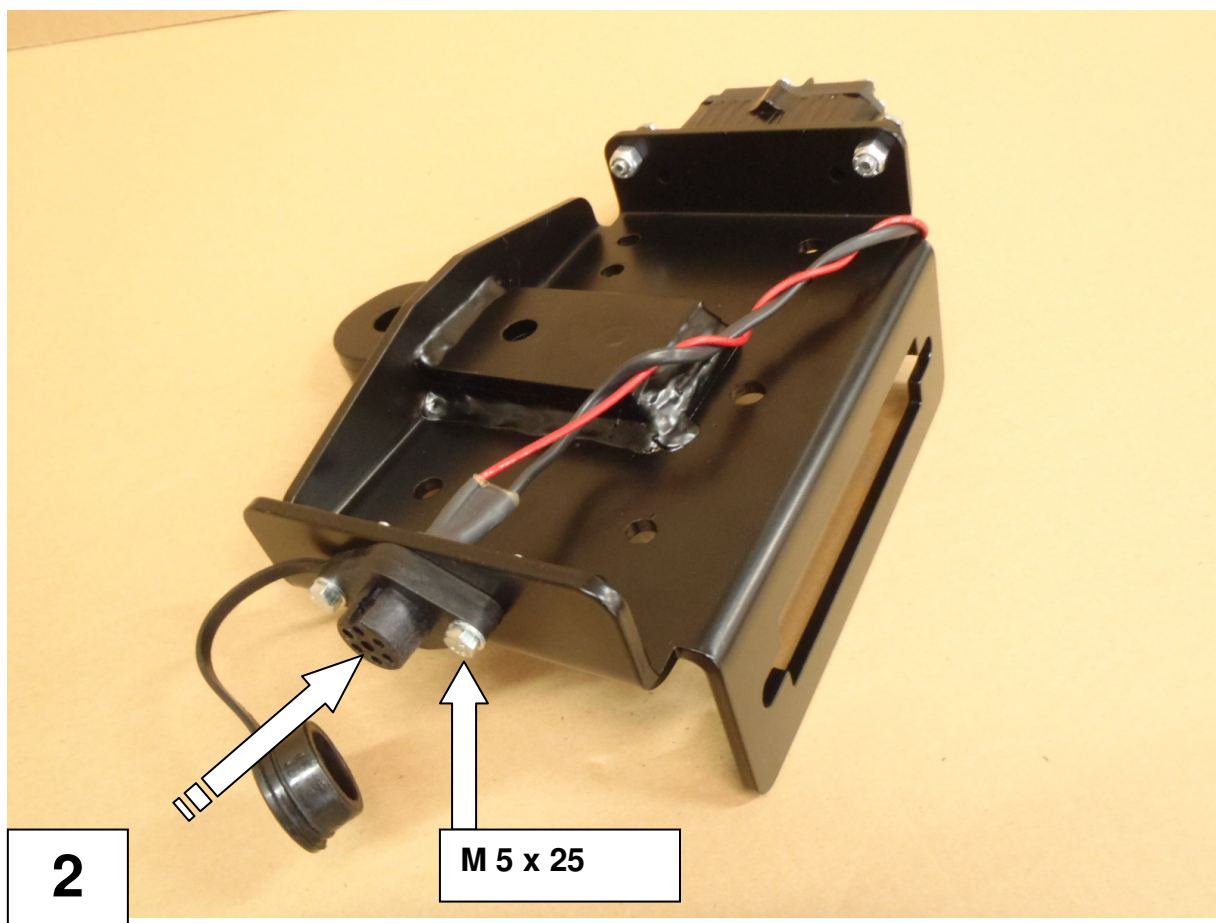

2 x Rohrkerbschuh 16<sup>2</sup> - M6  
1 x Rundstecker rot  
1 x Rundsteckhülse rot  
1 x Ringzunge rot

**Bedienungsanleitung Winde !**

*Users manual winch !*

**1**

**Lieferumfang Winde !**  
*Comes with the winch !*

**2**

**M 5 x 25**

7

8

9

10

**Bedienungsanleitung Winde !**

*Users manual winch !*