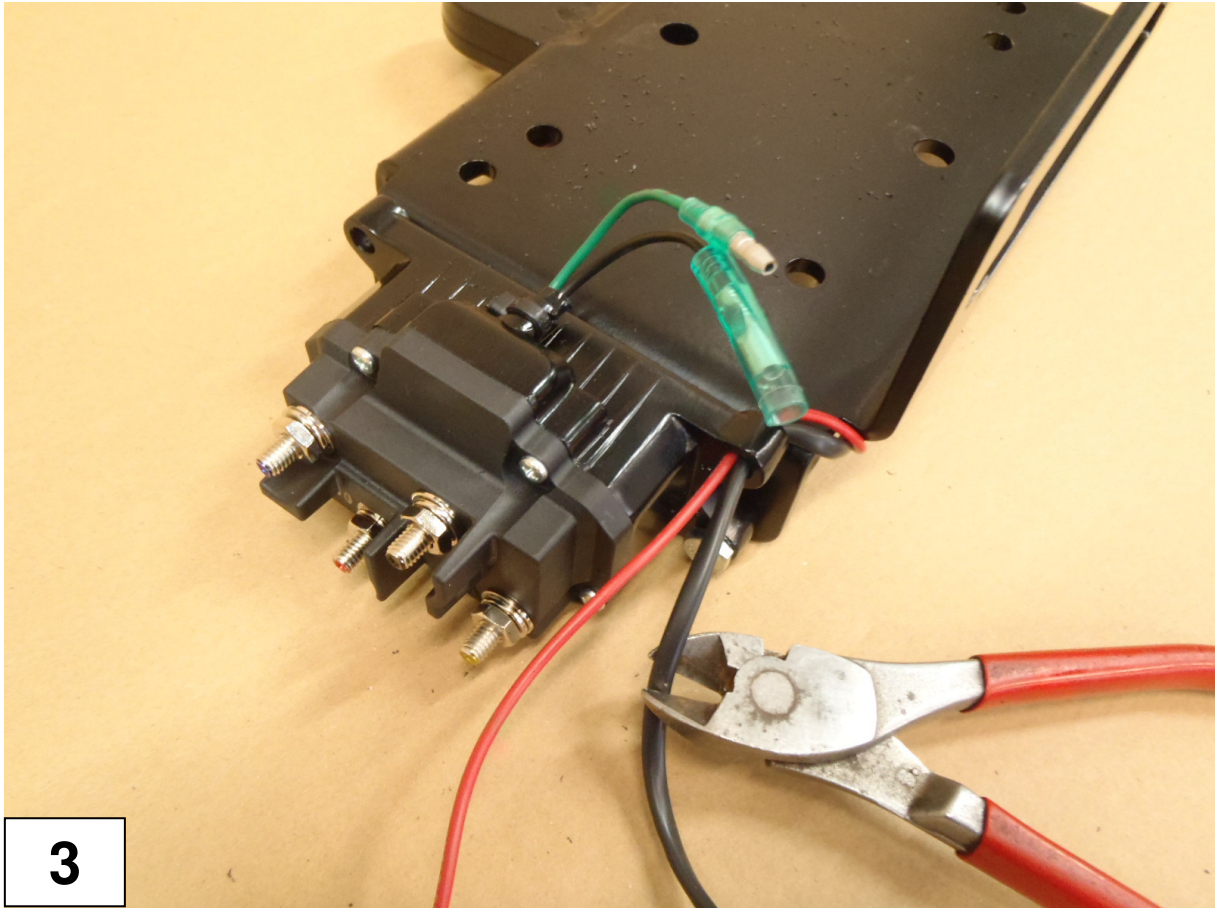

2 x Rohrkerbschuh 16<sup>2</sup> - M6  
1 x Rundstecker rot  
1 x Rundsteckhülse rot  
1 x Ringzunge rot

**Bedienungsanleitung Winde !**

*Users manual winch !*

**1**

**Lieferumfang Winde !**  
*Comes with the winch !*

**2**

**M 5 x 25**

7

8

9

10

**Bedienungsanleitung Winde !**

*Users manual winch !*