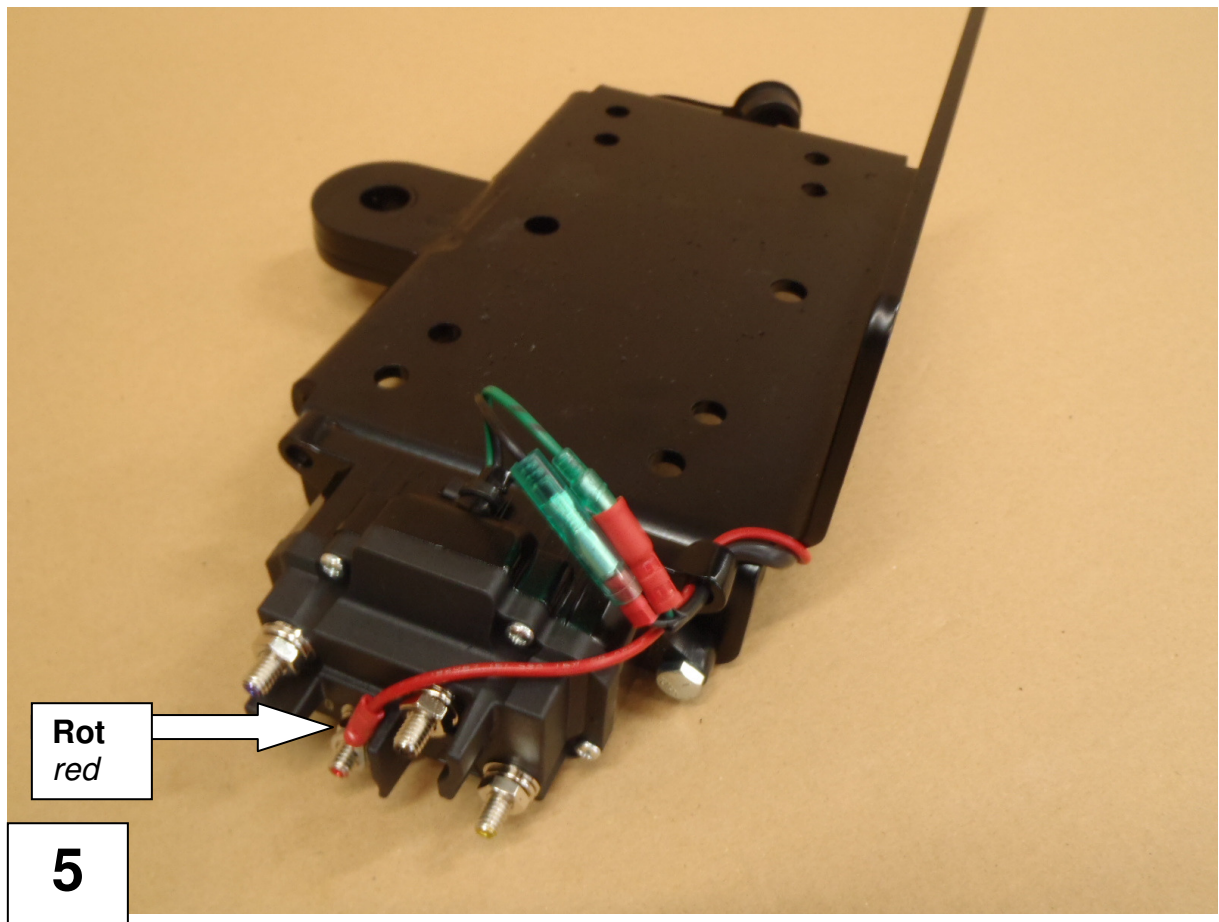

## Anbauanleitung Seiwlintenträger SUV-Abschleppöse-Universal

Best.-Nr.: 1-26378

AL: 2009- 00

1 x Windenträger ( A )  
1 x Sicherungsbolzen ( B )  
1 x Vorstecker ( C )

1 x Anleitung AL 2009

2 x Schraube M 5 x 25  
4 x U-Scheibe M 5  
2 x Federring M5  
2 x Mutter M 5

2 x Rohrkerbschuh 16<sup>2</sup> - M6  
1 x Rundstecker rot  
1 x Rundsteckhülse rot  
1 x Ringzunge rot

**Bedienungsanleitung Winde !**

*Users manual winch !*

**1**

**Lieferumfang Winde !**  
*Comes with the winch !*

**2**

**M 5 x 25**

7

8

9

10

**Bedienungsanleitung Winde !**

*Users manual winch !*