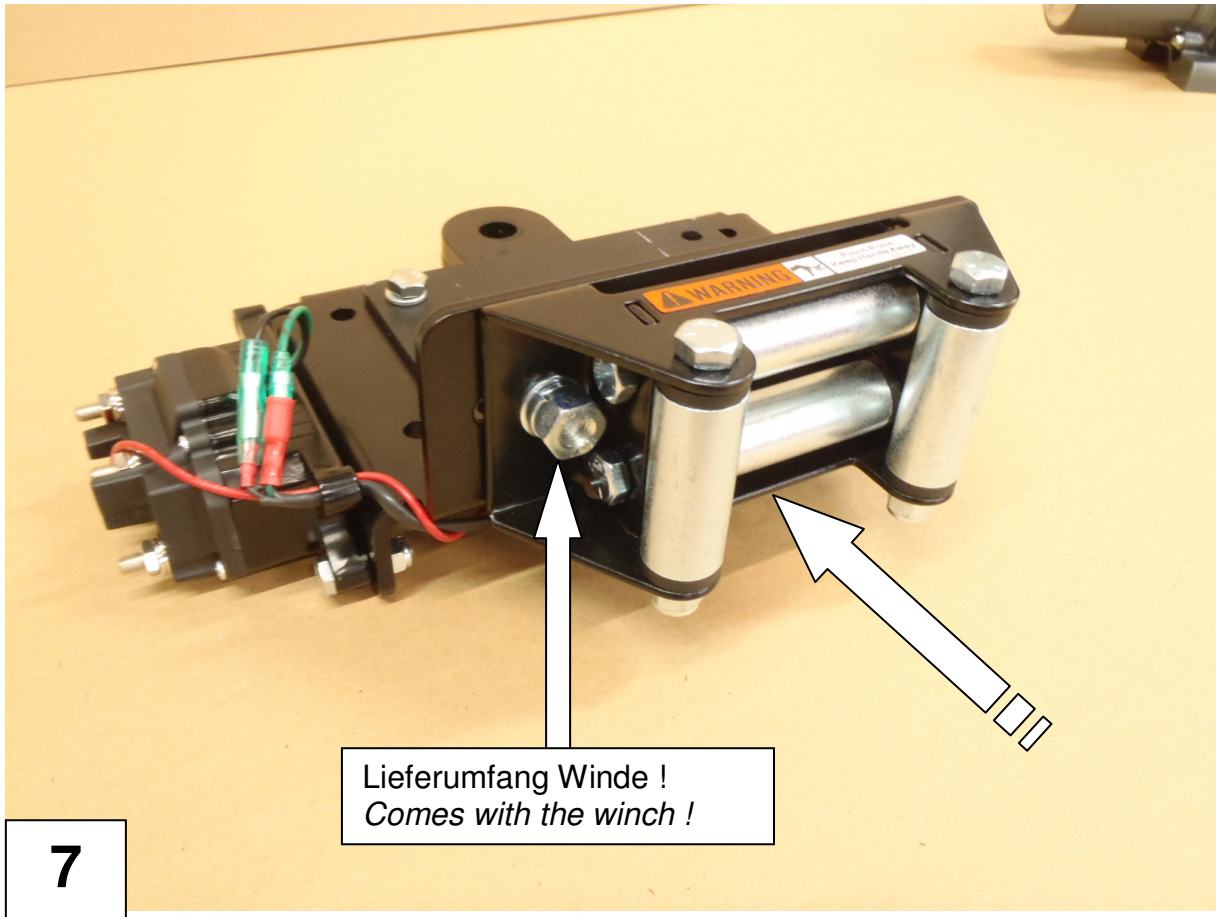

## Anbauanleitung Seiwlintenträger SUV-Abschleppöse-Universal

Best.-Nr.: 1-26378

AL: 2009- 00

1 x Windenträger ( A )  
1 x Sicherungsbolzen ( B )  
1 x Vorstecker ( C )

1 x Anleitung AL 2009

2 x Schraube M 5 x 25  
4 x U-Scheibe M 5  
2 x Federring M5  
2 x Mutter M 5

2 x Rohrkerbschuh 16<sup>2</sup> - M6  
1 x Rundstecker rot  
1 x Rundsteckhülse rot  
1 x Ringzunge rot

**Bedienungsanleitung Winde !**

*Users manual winch !*

**1**

**Lieferumfang Winde !**  
*Comes with the winch !*

**2**

**M 5 x 25**

7

8

9

10

**Bedienungsanleitung Winde !**

*Users manual winch !*