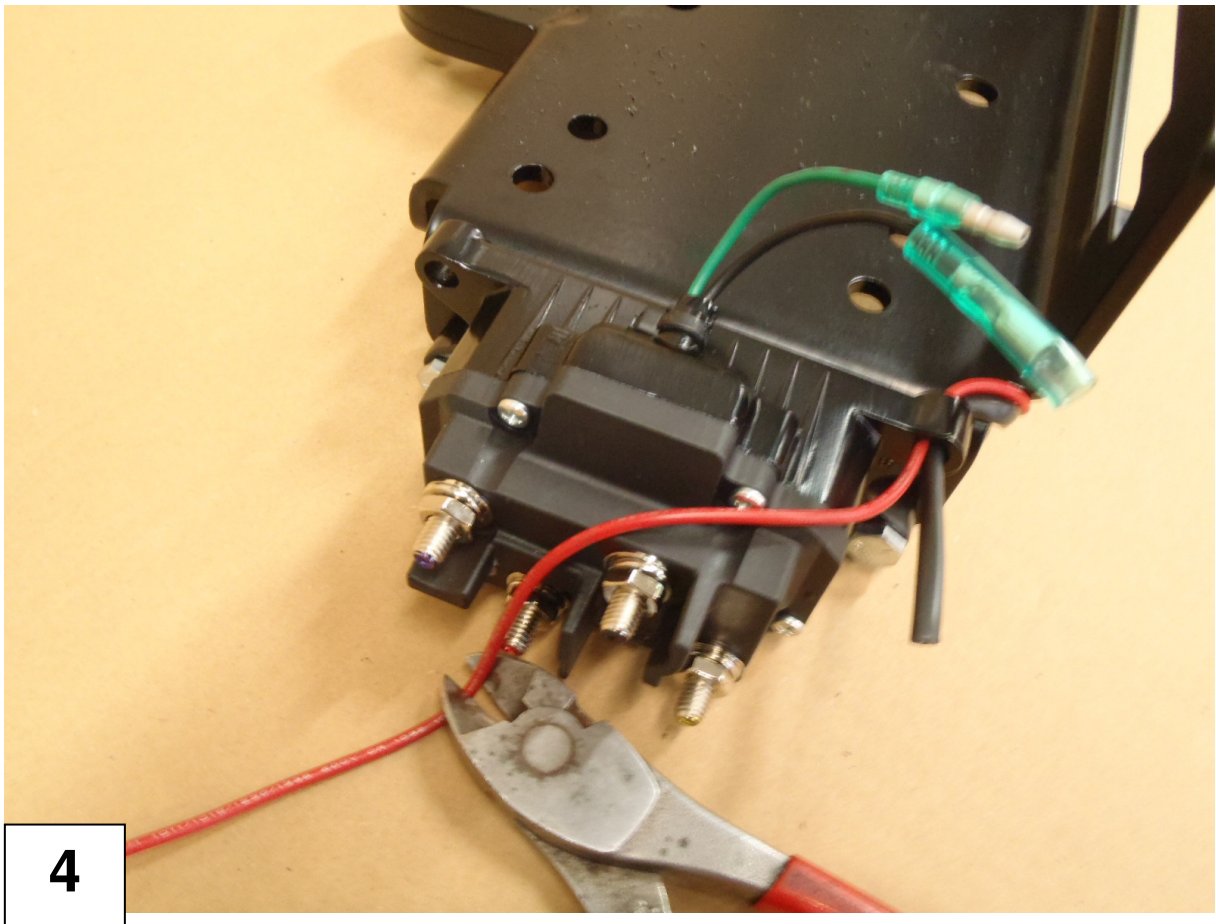

## Anbauanleitung Seiwlintenträger SUV-Abschleppöse-Universal

Best.-Nr.: 1-26378

AL: 2009- 00

1 x Windenträger ( A )  
1 x Sicherungsbolzen ( B )  
1 x Vorstecker ( C )

1 x Anleitung AL 2009

2 x Schraube M 5 x 25  
4 x U-Scheibe M 5  
2 x Federring M5  
2 x Mutter M 5

2 x Rohrkerbschuh 16<sup>2</sup> - M6  
1 x Rundstecker rot  
1 x Rundsteckhülse rot  
1 x Ringzunge rot

**Bedienungsanleitung Winde !**

*Users manual winch !*

**1**

**Lieferumfang Winde !**  
*Comes with the winch !*

**2**

**M 5 x 25**

7

8

9

10

**Bedienungsanleitung Winde !**

*Users manual winch !*