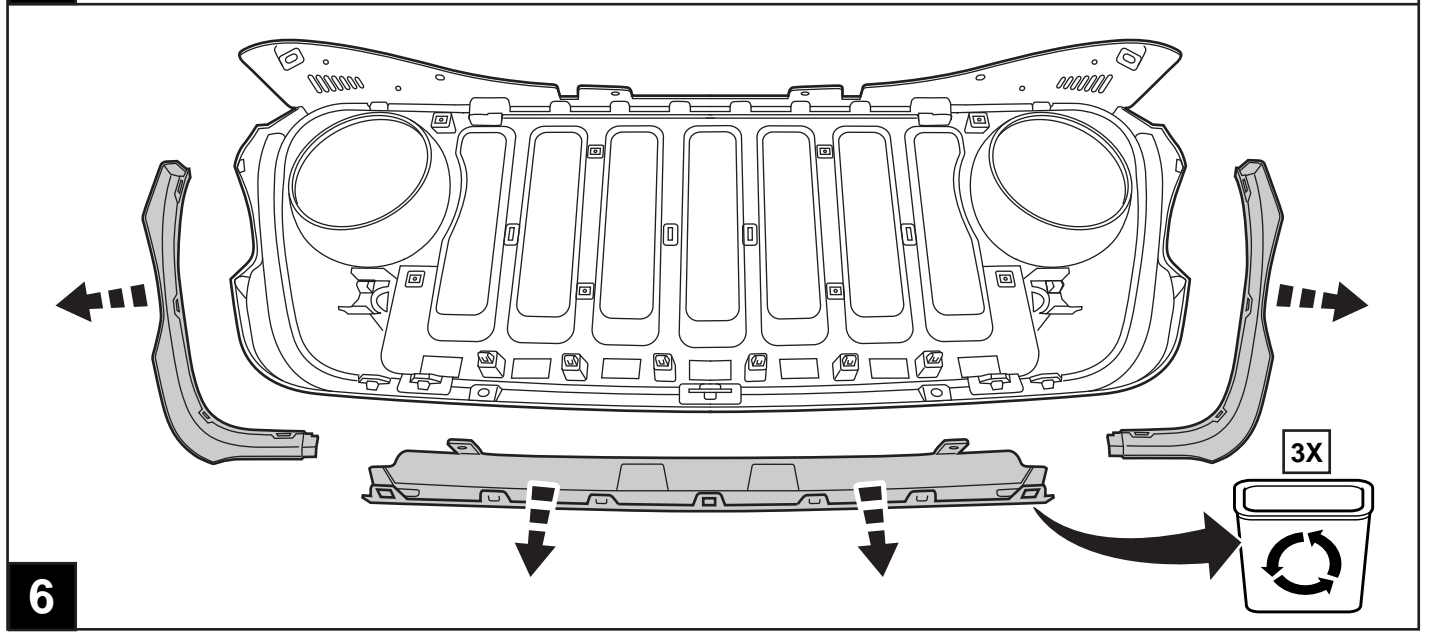

FRONT GRILLE JEEP WRANGLER

www.mopar.com

1

10

11

12