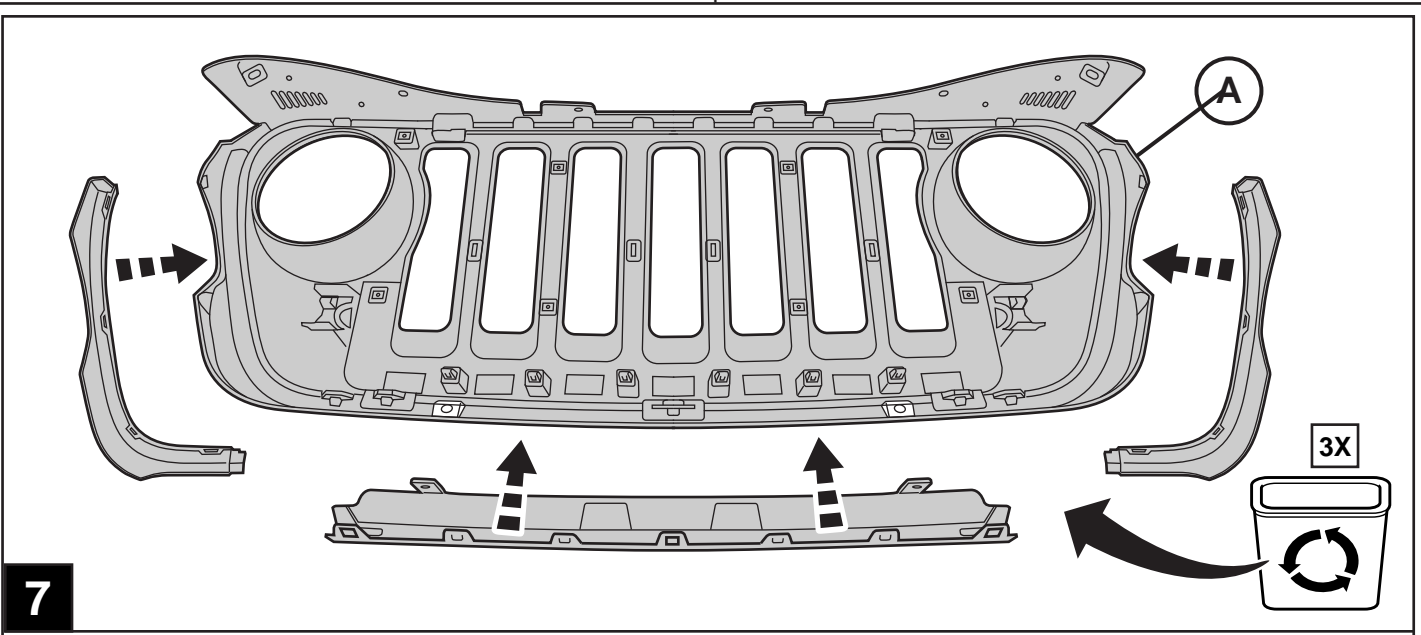

FRONT GRILLE JEEP WRANGLER

www.mopar.com

1

10

11

12