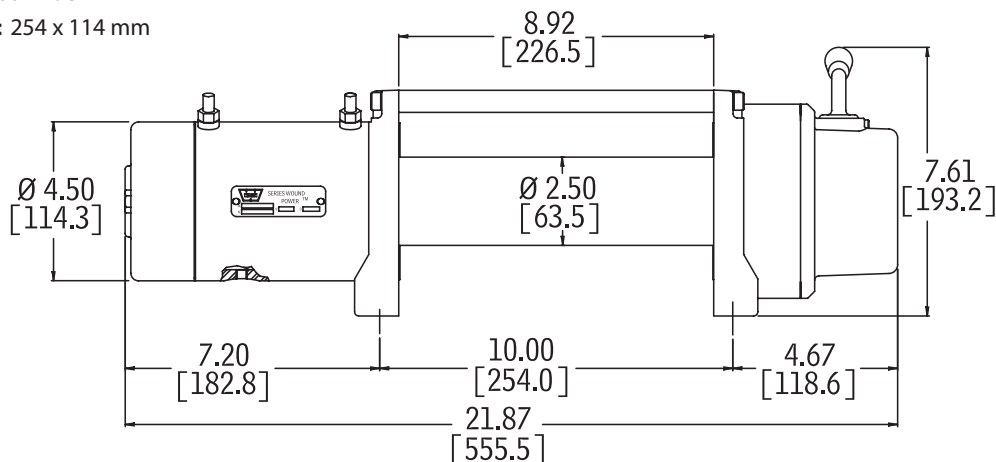

> Lieferumfang:

Seilwinde mit 30 m x 8 mm Stahlseil mit Haken, Rollenseilfenster, 3,7 m Kabelfernbedienung, Seilfreilaufkupplung, deutsche Bedienungsanleitung, CE-Konformitätsbestätigung

> Messwerte:

Zugkraft kg	Seilgeschw. m/min*	Stromaufnahme A*	Zugkraft kg pro Seillage
0	11,6	56	1 / 4.082
910	6,8	161	2 / 3.715
1.810	3,1	252	3 / 3.402
2.720	2,3	332	4 / 3.180
3.630	1,6	423	
4.080	1,2	478	

*Werte beziehen sich auf die unterste Seillage

> Abmessungen:

L x T x H = 555 x 160 x 193 mm

Montagelochbild: 254 x 114 mm

WARN Import Deutschland:
Taubenreuther GmbH
Am Schwimmbad 8
95326 Kulmbach
Tel.: +49 92 21/95 62-0
Internet: www.taubenreuther.de