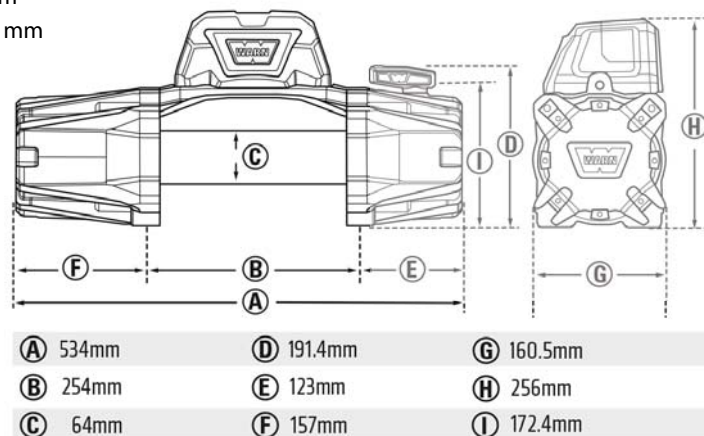

## > Lieferumfang:

Seilwinde mit 27 m x 9,5 mm Kunststoffseil mit Haken und Aluseifenster, Fernbedienung, Seilfreilaufkupplung, deutsche Bedienungsanleitung, CE-Konformitätsbestätigung

## > Messwerte:

Zugkraft kg	Seilgeschw. m/min*	Stromaufnahme A*	Zugkraft kg pro Seillage
0	8	55	1 / 5 443
910	4,2	120	2 / 4 317
1 810	2,9	178	3 / 3 577
2 720	2,5	234	4 / 3 054
3 630	2,1	288	5 / 2 664
4 536	1,5	337	
5 440	1,2	396	

\*Werte beziehen sich auf die unterste Seillage

## > Abmessungen:

L x T x H = 534 x 160 x 256 mm

Montagelochbild: 254 x 114 mm

Alle Angaben vorbehaltlich Änderung und Irrtum.

WARN Import Deutschland:  
 Taubenreuther GmbH  
 Am Schwimmbad 8  
 95326 Kulmbach  
 Tel.: +49 92 21/95 62-0  
 Internet: www.taubenreuther.de